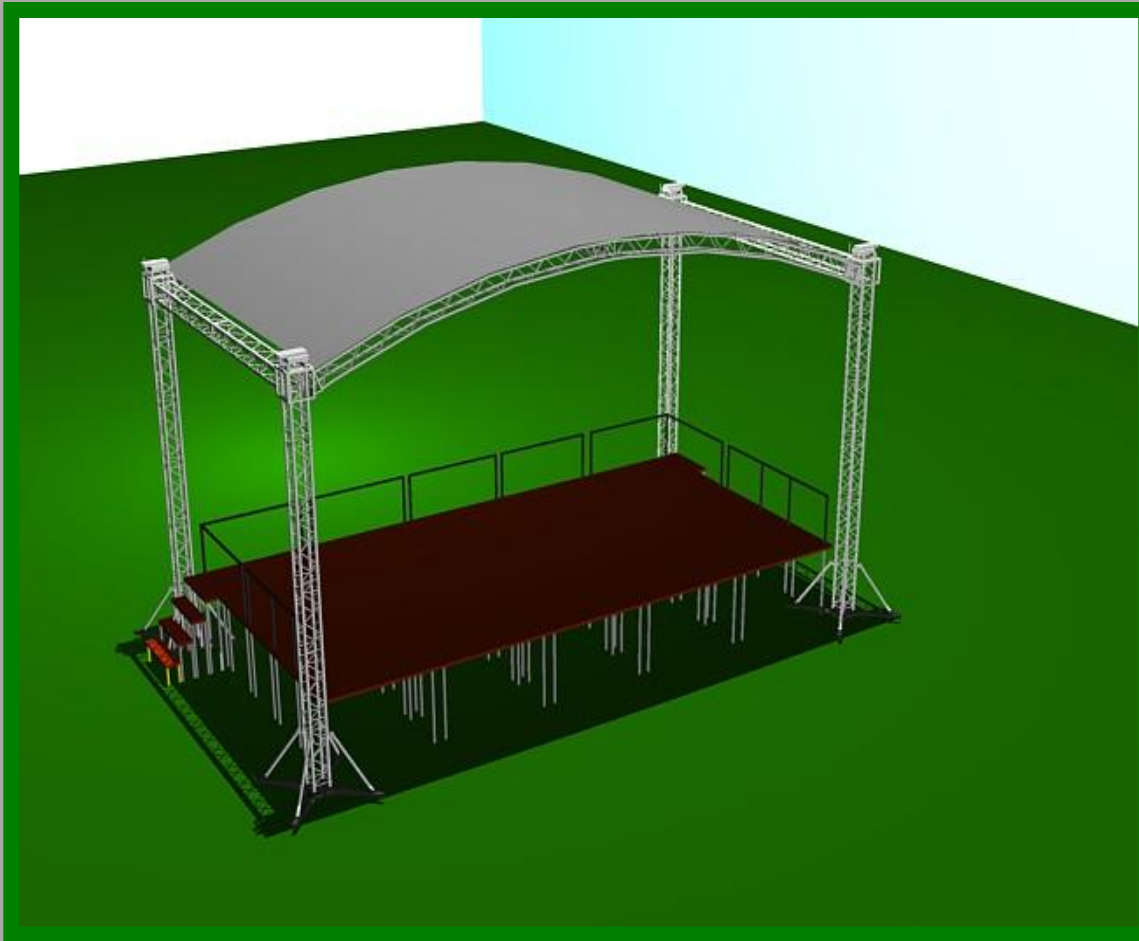

Мобильная сцена 8х6м.

Спецификация:

- ✦ Столбы - ферма U300QB
- ✦ Обвязка - ферма U300QB
- ✦ Крыша - ферма U300QBR
- ✦ Сцена - подиум M200

Дополнительно:

- ✦ Тент на крышу
- ✦ Черный кабинет из радиоткани
- ✦ Лебедки YALE или TRACTEL
- ✦ Порталы для подвеса звука
- ✦ Контейнера для компактного хранения и перевозки сцены
- ✦ Монтажный инструмент