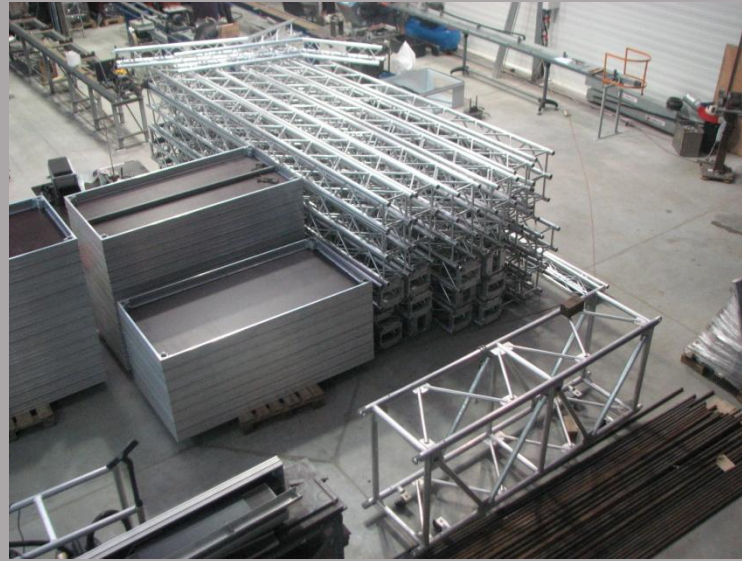

Производство и сервис компании «АЛВИСС»

«Гарантийное и послегарантийное обслуживание»

- Наш « Сервисный Центр Обслуживания Сценических Конструкций » предлагает следующие услуги:
- ремонт эксплуатируемой продукции (сцены, фермы, подиумы)
- усовершенствование выпускаемой продукции (сцены, фермы, подиумы)
- модификация существующих конструкций (сцены, фермы, подиумы)
- производство деталей и узлов по эскизам и чертежам заказчика
- проектирование и конструирование новых изделий
- Мы поддерживаем тесные отношения с компаниями, эксплуатирующими наши конструкции. Сцены, фермы, подиумы и все нестандартные алюминиевые конструкции, всегда остаются под нашим присмотром.
- Вся продукция, произведенная в стенах нашего предприятия, попадает под программу «Гарантийного и послегарантийного обслуживания».
- Наше производство оснащено самым современным оборудованием, что дает нам возможность выпускать продукцию высочайшего качества. Качество продукции подтверждено сертификатами .Если вы профессионально занимаетесь эксплуатацией сценических конструкций, то наш «Сервисный центр» станет для Вас надежным помощником.
- ***Желаем Вам удачи и легких Вам монтажей!***