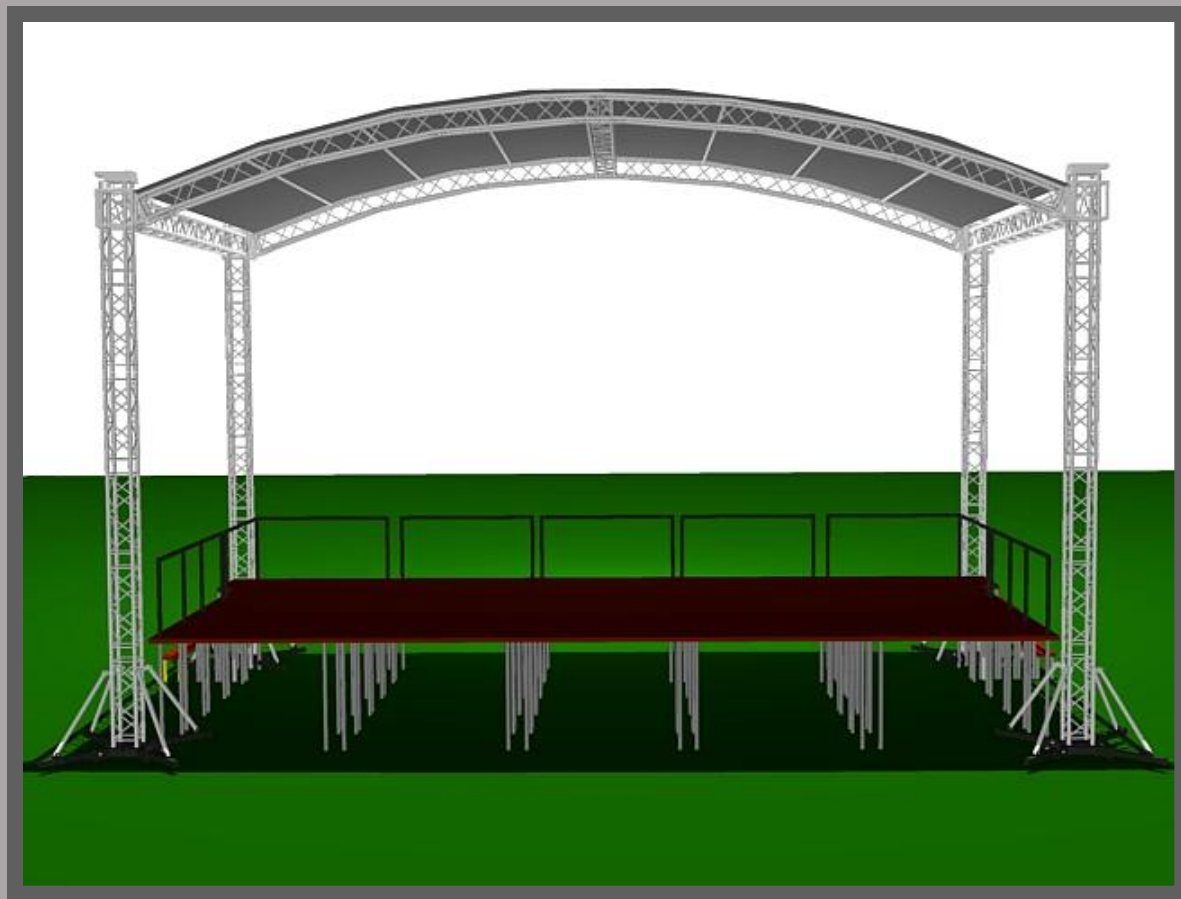

Мобильная сцена 8х6м.

Презентация мобильной сцены
Производства компании «АЛВИСС».
Лицензия Серия АВ № 193556

Мобильная сцена 8х6м.

Конструкция мобильной сцены состоит из подиума и крыши, которые могут использоваться как вместе так и отдельно.

Структура крыши состоит из стандартных алюминиевых ферм серии U300QB, что позволяет использовать их в других конструкциях (подвесы света, звука, декораций, экранов, выставочных стендов и т.д.).

Подиум также изготовлен из стандартных модулей размером 1х2м на телескопических ножках, что позволяет оперативно изменять форму и размер сценической площадки. Перила установленные на подиуме делают работу на сценической площадке безопасной и комфортной.

Лестницы могут крепиться к подиуму с любой стороны сцены.

Мобильная сцена 8х6м.

Технические данные.

Размеры сцены:

- ✦ ширина - 8м.
- ✦ глубина - 6м.
- ✦ высота - 1м-1.5м.
- ✦ площадь сцены - 48 м2

Размер крыши:

- ✦ внешний размер - 8.8*х5.8*м
- ✦ высота от земли в коньке - 6.8*м
- ✦ высота столба - 6.5м
- ✦ Вес конструкции - 1500*кг.
- ✦ Распределенная нагрузка на крышу - 800кг

Мобильная сцена 8х6м.

Спецификация: