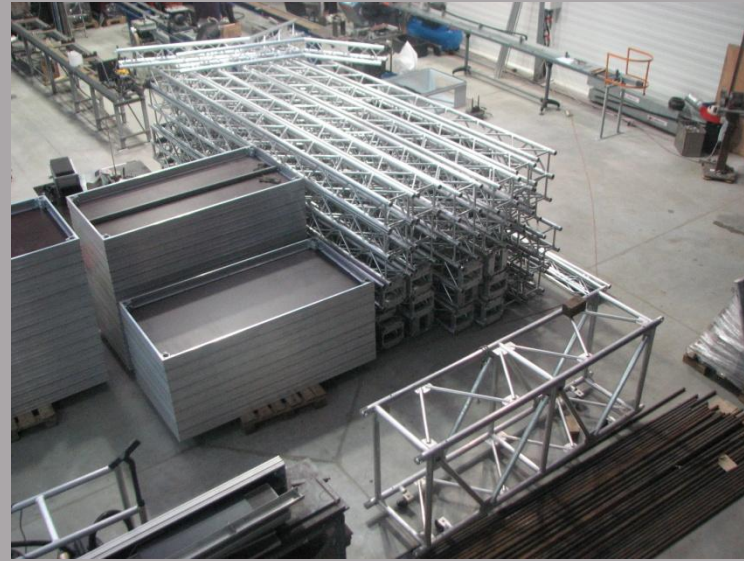

Производство и сервис компании «АЛВИСС»

«Гарантийное и послегарантийное обслуживание»

- Наш « Сервисный Центр Обслуживания Сценических Конструкций » предлагает следующие услуги:
- ремонт эксплуатируемой продукции (сцены, фермы, подиумы)
- усовершенствование выпускаемой продукции (сцены, фермы, подиумы)
- модификация существующих конструкций (сцены, фермы, подиумы)
- производство деталей и узлов по эскизам и чертежам заказчика
- проектирование и конструирование новых изделий
- Мы поддерживаем тесные отношения с компаниями, эксплуатирующими наши конструкции. Сцены, фермы, подиумы и все нестандартные алюминиевые конструкции, всегда остаются под нашим присмотром.
- Вся продукция, произведенная в стенах нашего предприятия, попадает под программу «Гарантийного и послегарантийного обслуживания».
- Наше производство оснащено самым современным оборудованием, что дает нам возможность выпускать продукцию высочайшего качества. Качество продукции подтверждено сертификатами .Если вы профессионально занимаетесь эксплуатацией сценических конструкций, то наш «Сервисный центр» станет для Вас надежным помощником.
- ***Желаем Вам удачи и легких Вам монтажей!***