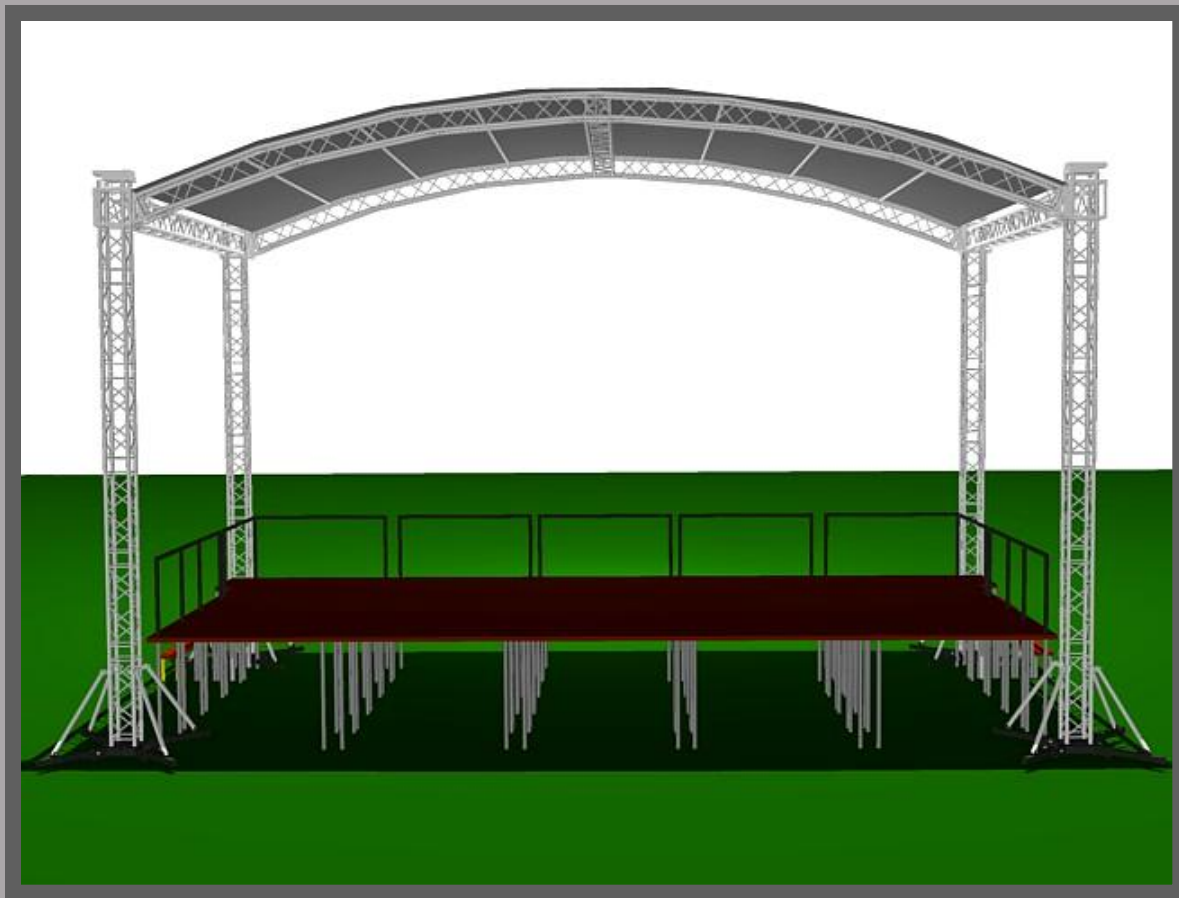

Мобильная сцена 8х6м.

Технические данные.

Размеры сцены:

- ✦ ширина - 8м.
- ✦ глубина - 6м.
- ✦ высота - 1м-1.5м.
- ✦ площадь сцены - 48 м2

Размер крыши:

- ✦ внешний размер - 8.8*х5.8*м
- ✦ высота от земли в коньке - 6.8*м
- ✦ высота столба - 6.5м
- ✦ Вес конструкции - 1500*кг.
- ✦ Распределенная нагрузка на крышу - 800кг