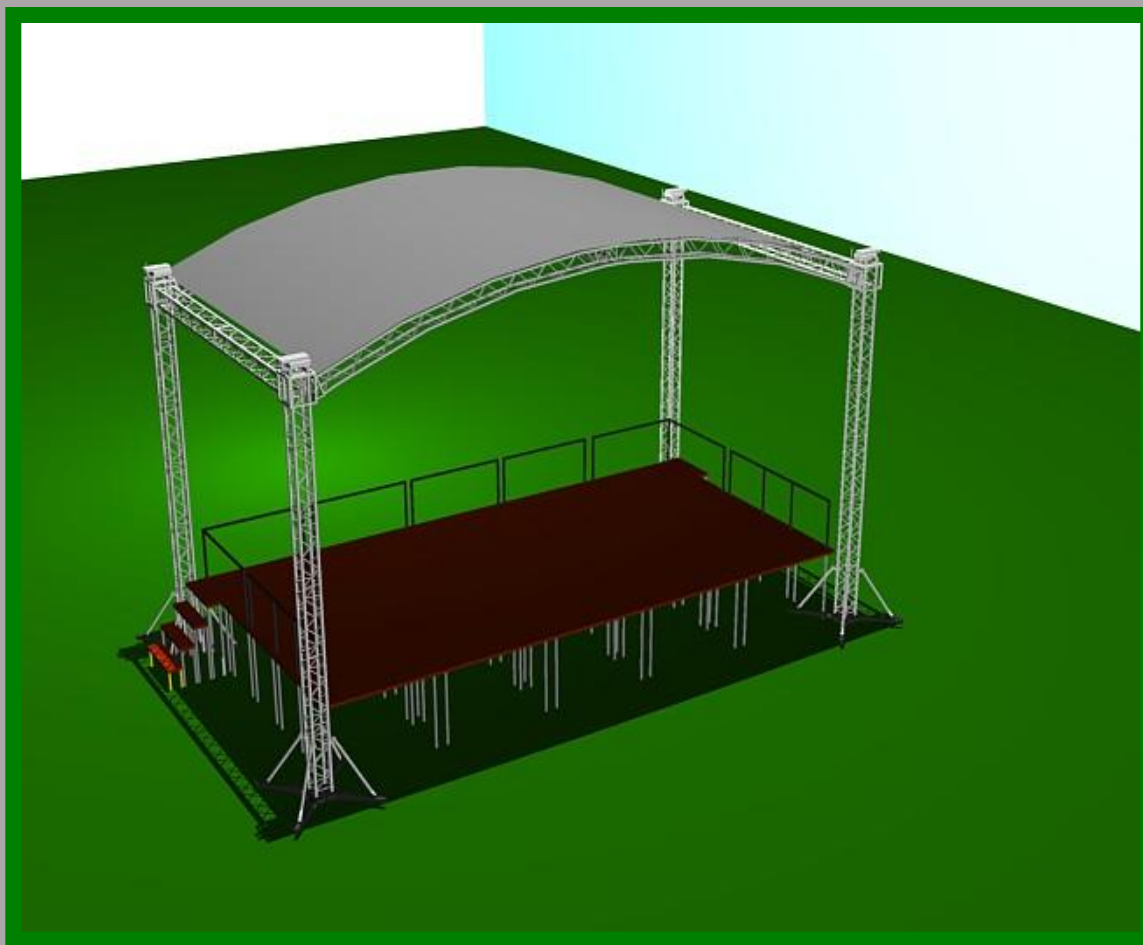

Структура крыши состоит из стандартных алюминиевых ферм серии U300QB, что позволяет использовать их в других конструкциях (подвесы света, звука, декораций, экранов, выставочных стендов и т.д.).

Подиум также изготовлен из стандартных модулей размером 1х2м на телескопических ножках, что позволяет оперативно изменять форму и размер сценической площадки. Перила установленные на подиуме делают работу на сценической площадке безопасной и комфортной.

Лестницы могут крепиться к подиуму с любой стороны сцены.

Мобильная сцена 8х6м.

Технические данные.

Размеры сцены:

- ✦ ширина - 8м.
- ✦ глубина - 6м.
- ✦ высота - 1м-1.5м.
- ✦ площадь сцены - 48 м2

Размер крыши:

- ✦ внешний размер - 8.8*х5.8*м
- ✦ высота от земли в коньке - 6.8*м
- ✦ высота столба - 6.5м
- ✦ Вес конструкции - 1500*кг.
- ✦ Распределенная нагрузка на крышу - 800кг

Мобильная сцена 8х6м.

Спецификация:

- ✦ Столбы - ферма U300QB
- ✦ Обвязка - ферма U300QB
- ✦ Крыша - ферма U300QBR
- ✦ Сцена - подиум M200

Дополнительно:

- ✦ Тент на крышу
- ✦ Черный кабинет из радиоткани
- ✦ Лебедки YALE или TRACTEL
- ✦ Порталы для подвеса звука
- ✦ Контейнера для компактного хранения и перевозки сцены
- ✦ Монтажный инструмент