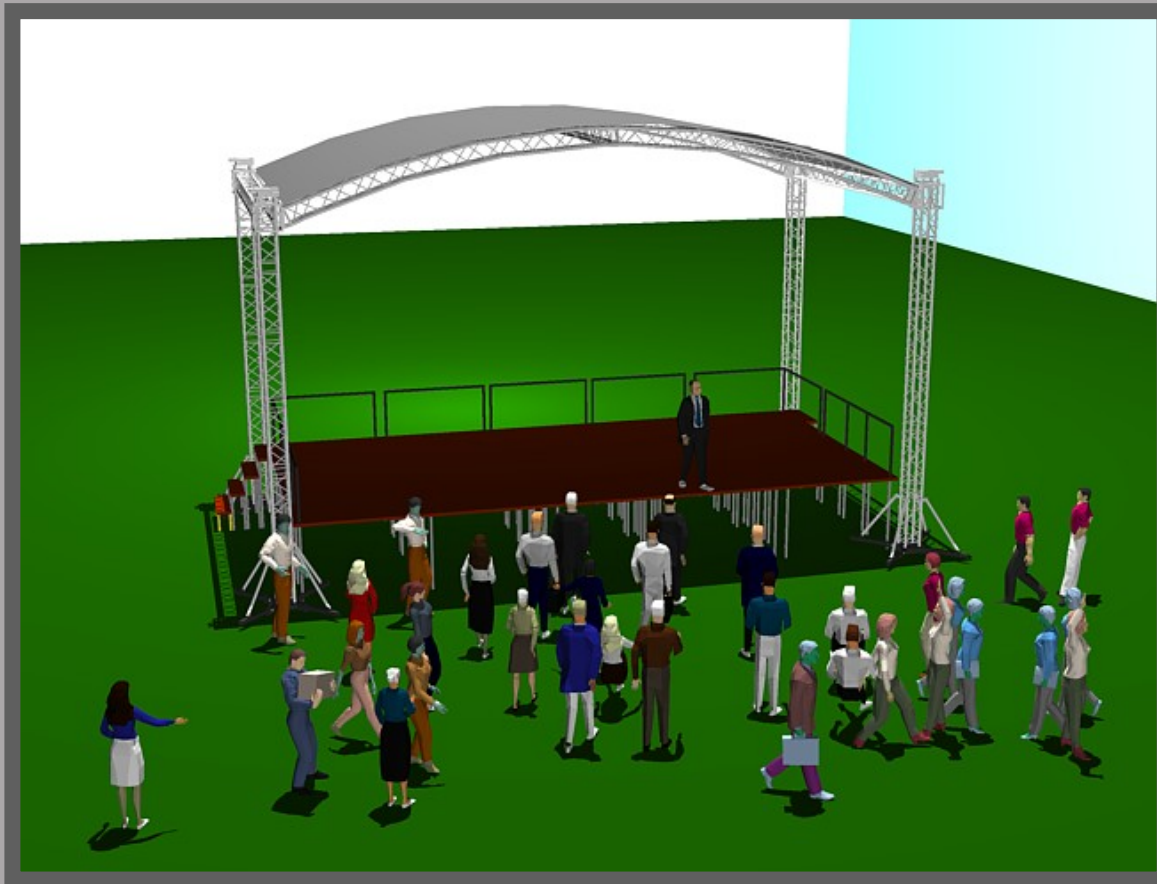

Мобильная сцена 10х6м.

Конструкция мобильной сцены состоит из подиума и крыши, которые могут использоваться как вместе так и отдельно.

Структура крыши состоит из стандартных алюминиевых ферм серии U300QB, что позволяет использовать их в других конструкциях (подвесы света, звука, декораций, экранов, выставочных стендов и т.д.).

Подиум также изготовлен из стандартных модулей размером 1х2м на телескопических ножках, что позволяет оперативно изменять форму и размер сценической площадки. Перила установленные на подиуме делают работу на сценической площадке безопасной и комфортной.

Лестницы могут крепиться к подиуму с любой стороны сцены.