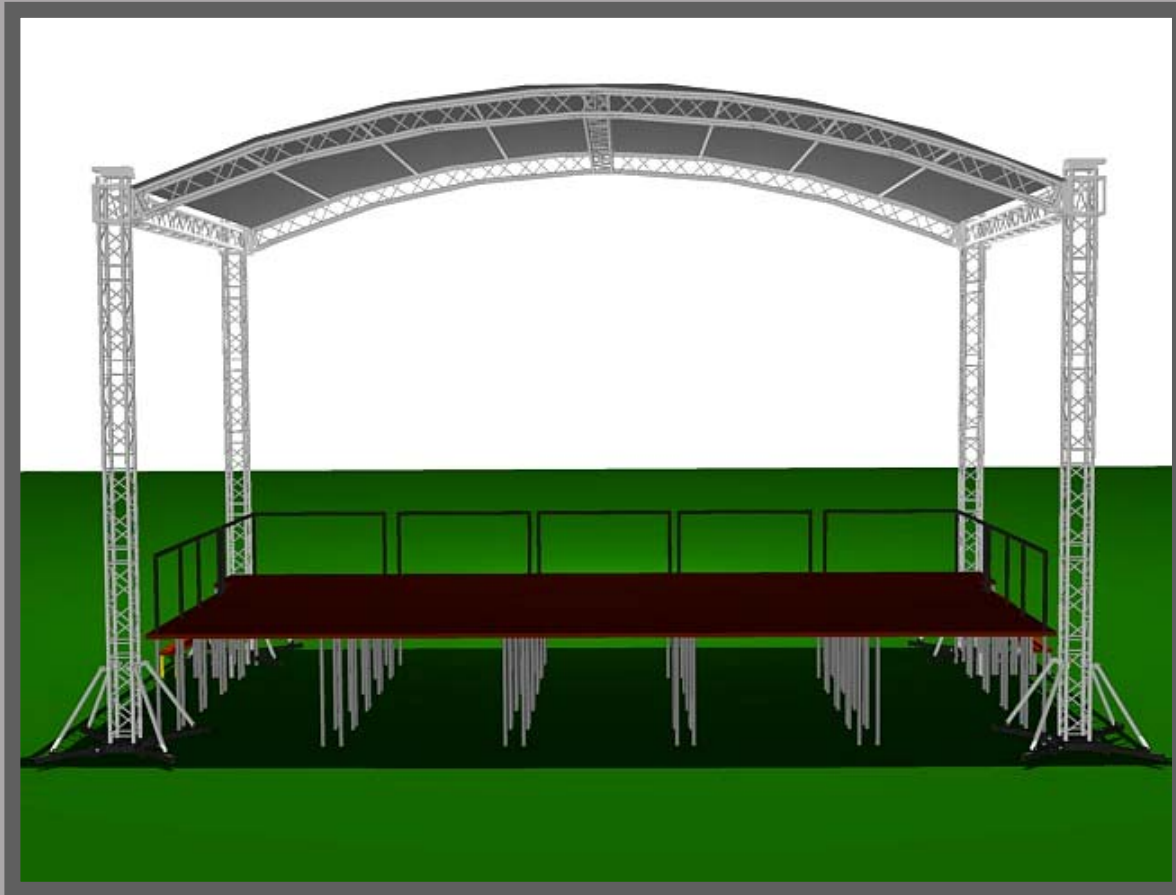

Мобильная сцена .

Презентация мобильной сцены
Производства компании «АЛВИСС»
Лицензия Серия АВ № 193556

Мобильная сцена 10х6м.

Конструкция мобильной сцены состоит из подиума и крыши, которые могут использоваться как вместе так и отдельно.

Структура крыши состоит из стандартных алюминиевых ферм серии U300QB, что позволяет использовать их в других конструкциях (подвесы света, звука, декораций, экранов, выставочных стендов и т.д.).

Подиум также изготовлен из стандартных модулей размером 1х2м на телескопических ножках, что позволяет оперативно изменять форму и размер сценической площадки. Перила установленные на подиуме делают работу на сценической площадке безопасной и комфортной.

Лестницы могут крепиться к подиуму с любой стороны сцены.

Мобильная сцена 10х6м.

Технические данные.

Размеры сцены:

- ↖ ширина - 8м.
- ↖ глубина - 6м.
- ↖ высота - 1м-1.5м.
- ↖ площадь сцены - 48 м2

Размер крыши:

- ↖ внешний размер - 8.8*х5.8*м
- ↖ высота от земли в коньке - 6.8*м
- ↖ высота столба - 6.5м

- ↖ Вес конструкции - 1500*кг.
- ↖ Распределенная нагрузка на крышу - 800кг

Мобильная сцена 10х6м.

Спецификация: