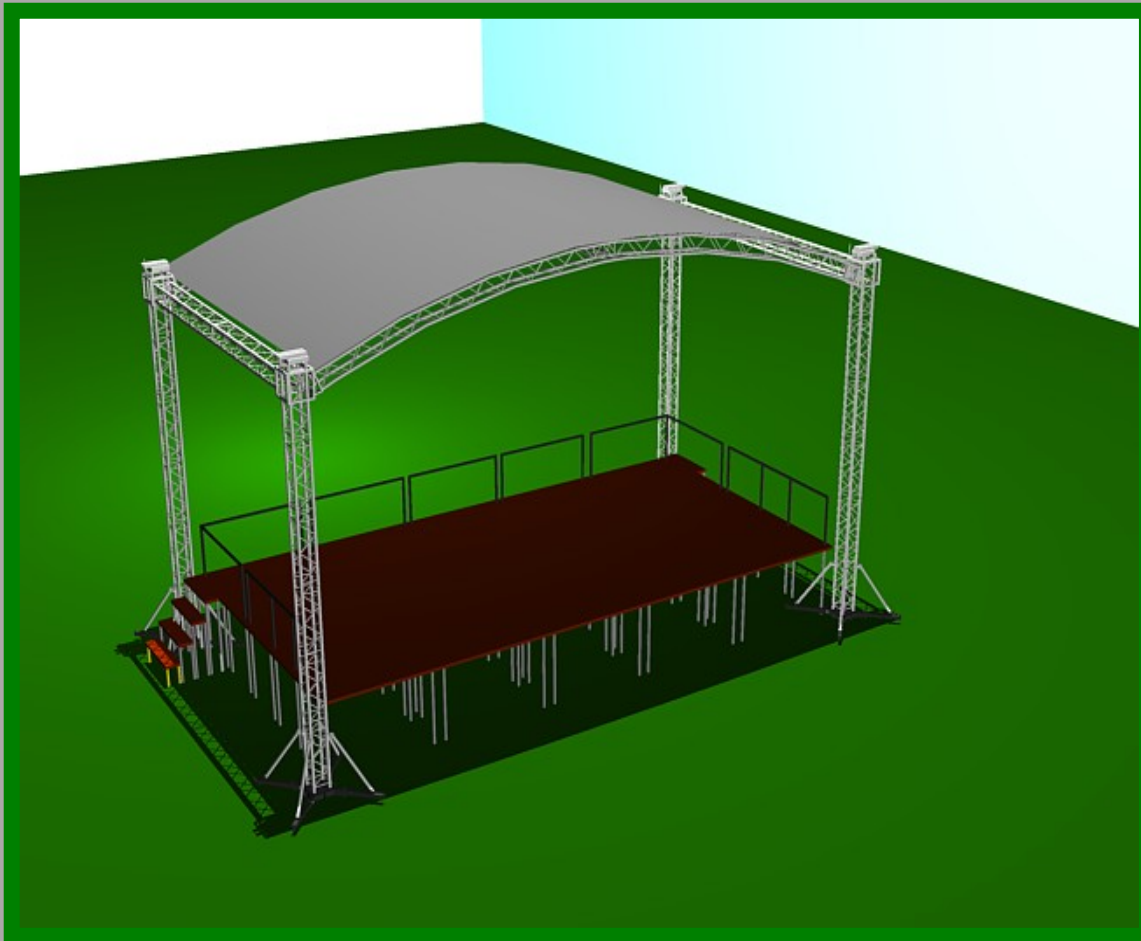

Структура крыши состоит из стандартных алюминиевых ферм серии U300QB, что позволяет использовать их в других конструкциях (подвесы света, звука, декораций, экранов, выставочных стендов и т.д.).

Подиум также изготовлен из стандартных модулей размером 1х2м на телескопических ножках, что позволяет оперативно изменять форму и размер сценической площадки. Перила установленные на подиуме делают работу на сценической площадке безопасной и комфортной.

Лестницы могут крепиться к подиуму с любой стороны сцены.

Мобильная сцена 10х6м.

Технические данные.

Размеры сцены:

- ↖ ширина - 8м.
- ↖ глубина - 6м.
- ↖ высота - 1м-1.5м.
- ↖ площадь сцены - 48 м2

Размер крыши:

- ↖ внешний размер - 8.8*х5.8*м
- ↖ высота от земли в коньке - 6.8*м
- ↖ высота столба - 6.5м

- ↖ Вес конструкции - 1500*кг.
- ↖ Распределенная нагрузка на крышу - 800кг

Мобильная сцена 10х6м.

Спецификация:

- Столбы - ферма U300QB
- Обвязка - ферма U300QB
- Крыша - ферма U300QBR
- Сцена - подиум M200

Дополнительно:

- Тент на крышу
- Черный кабинет из радиоткани
- Лебедки YALE или TRACTEL
- Порталы для подвеса звука
- Контейнера для компактного хранения и перевозки сцены
- Монтажный инструмент