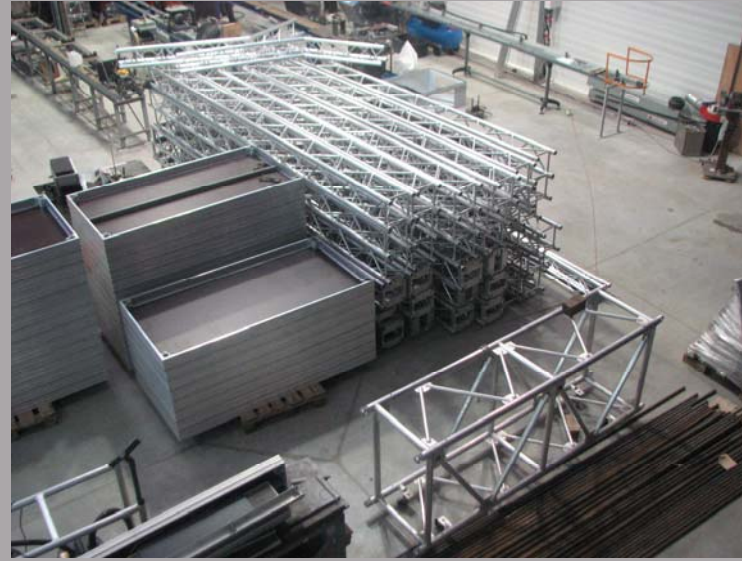

Производство и сервис компании «АЛВИСС»

«Гарантийное и послегарантийное обслуживание»

- Наш « Сервисный Центр Обслуживания Сценических Конструкций » предлагает следующие услуги:
- ремонт эксплуатируемой продукции (сцены, фермы, подиумы)
- усовершенствование выпускаемой продукции (сцены, фермы, подиумы)
- модификация существующих конструкций (сцены, фермы, подиумы)
- производство деталей и узлов по эскизам и чертежам заказчика
- проектирование и конструирование новых изделий
- Мы поддерживаем тесные отношения с компаниями, эксплуатирующими наши конструкции. Сцены, фермы, подиумы и все нестандартные алюминиевые конструкции, всегда остаются под нашим присмотром.
- Вся продукция, произведенная в стенах нашего предприятия, попадает под программу «Гарантийного и послегарантийного обслуживания».
- Наше производство оснащено самым современным оборудованием, что дает нам возможность выпускать продукцию высочайшего качества. Качество продукции подтверждено сертификатами. Если вы профессионально занимаетесь эксплуатацией сценических конструкций, то наш «Сервисный центр» станет для Вас надежным помощником.
- ***Желаем Вам удачи и легких Вам монтажей!***