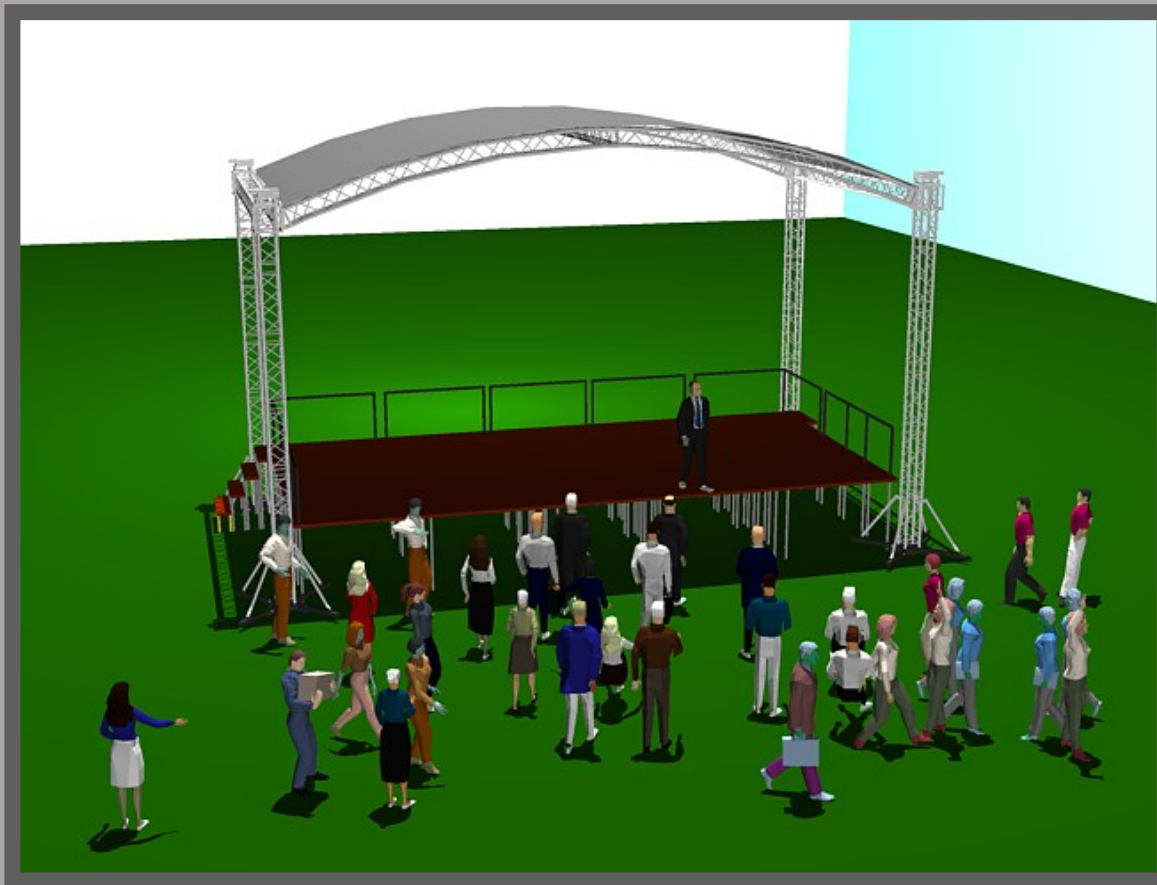

Мобильная сцена 10х6м.

Конструкция мобильной сцены состоит из подиума и крыши, которые могут использоваться как вместе так и отдельно.

Структура крыши состоит из стандартных алюминиевых ферм серии U300QB, что позволяет использовать их в других конструкциях (подвесы света, звука, декораций, экранов, выставочных стендов и т.д.).

Подиум также изготовлен из стандартных модулей размером 1х2м на телескопических ножках, что позволяет оперативно изменять форму и размер сценической площадки. Перила установленные на подиуме делают работу на сценической площадке безопасной и комфортной.

Лестницы могут крепиться к подиуму с любой стороны сцены.