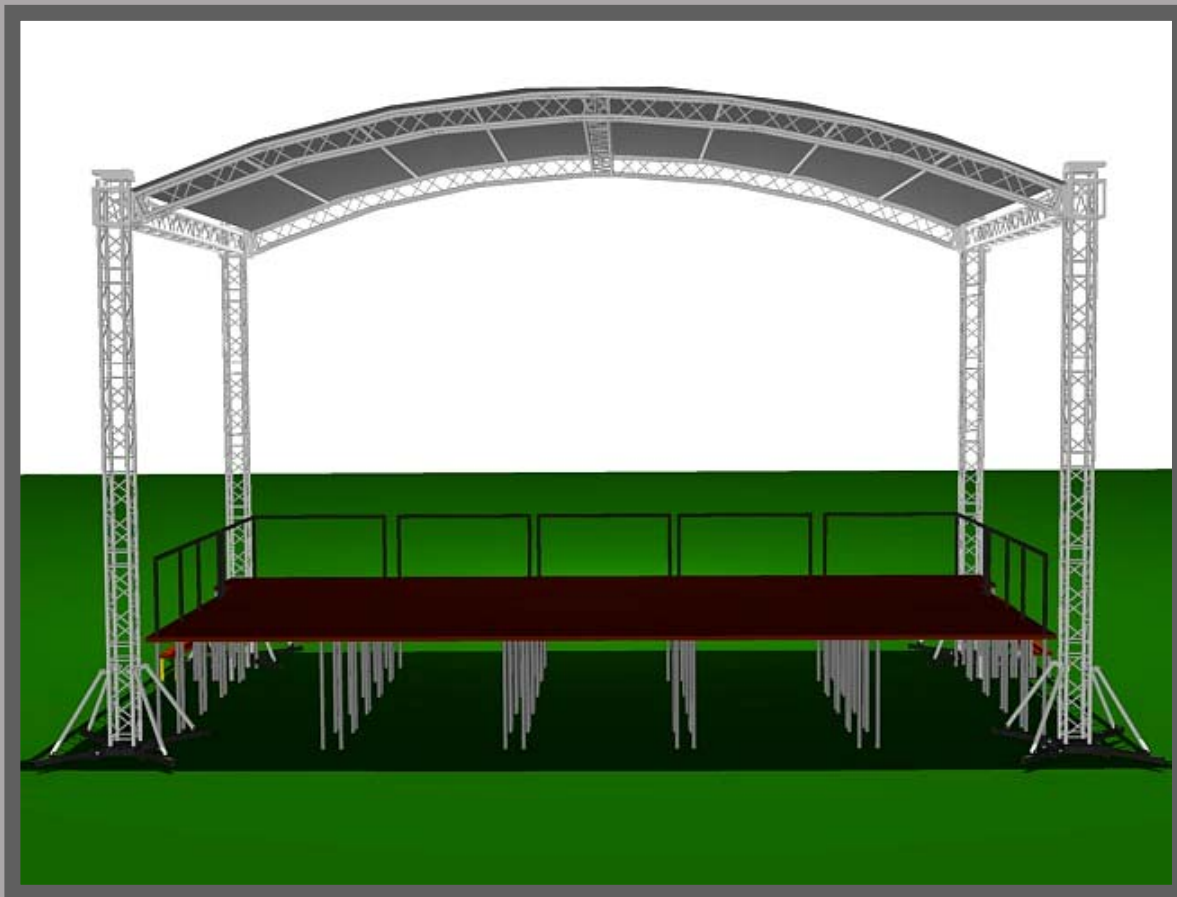

Мобильная сцена .

Презентация мобильной сцены
Производства компании «АЛВИСС»
Лицензия Серия АВ № 193556

Мобильная сцена 10х6м.

Конструкция мобильной сцены состоит из подиума и крыши, которые могут использоваться как вместе так и отдельно.

Структура крыши состоит из стандартных алюминиевых ферм серии U300QB, что позволяет использовать их в других конструкциях (подвесы света, звука, декораций, экранов, выставочных стендов и т.д.).

Подиум также изготовлен из стандартных модулей размером 1х2м на телескопических ножках, что позволяет оперативно изменять форму и размер сценической площадки. Перила установленные на подиуме делают работу на сценической площадке безопасной и комфортной.

Лестницы могут крепиться к подиуму с любой стороны сцены.

Мобильная сцена 10х6м.

Технические данные.

Размеры сцены:

- ↖ ширина - 8м.
- ↖ глубина - 6м.
- ↖ высота - 1м-1.5м.
- ↖ площадь сцены - 48 м2

Размер крыши:

- ↖ внешний размер - 8.8*х5.8*м
- ↖ высота от земли в коньке - 6.8*м
- ↖ высота столба - 6.5м

- ↖ Вес конструкции - 1500*кг.
- ↖ Распределенная нагрузка на крышу - 800кг

Мобильная сцена 10х6м.

Спецификация: